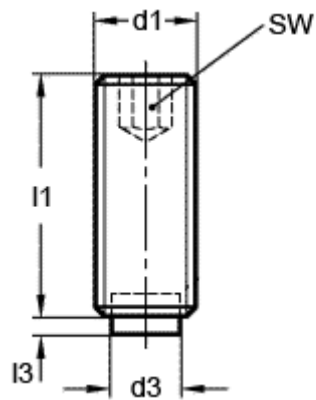

Varenummer: 20931658A  
Beskrivelse: E+G Gevinstift  
GN 913.3-M10-16-KU

## Mål

---

d1 = M10  
d3 = 7  
l1 = 16.0  
l3 = 1.9  
SW = 5.0